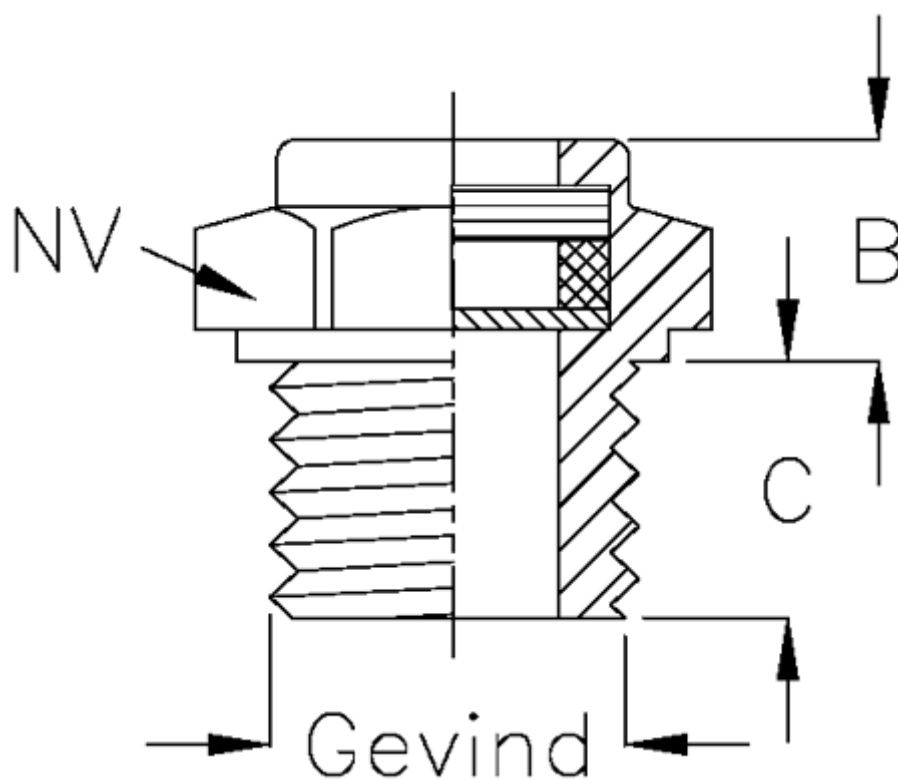

Varenummer: 21380422

Beskrivelse: Påfyldningsprop m/oliestandsglas incl. Pakning  
Type 38A M16x1,5

## Mål

B = 10

C = 9

Gevind = M16x1,5

NV = 22